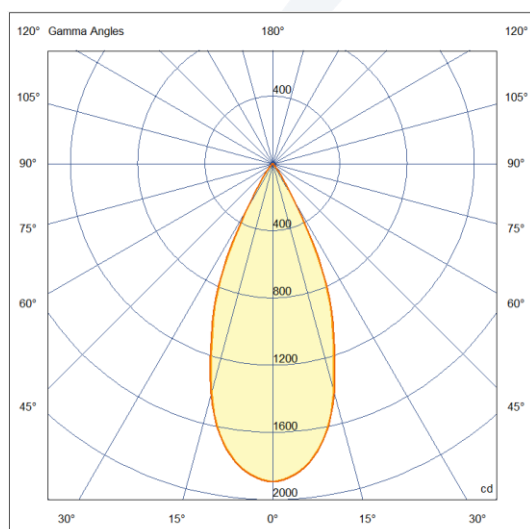

EVOLIGHT[®]
ILUMINAÇÃO

LINHA EMBUTIR

LUMINARIA AMON | 101323-EPP27

DESCRIÇÃO:

- Luminária decorativa de embutir.
- Corpo fabricado em perfil de alumínio.
- Frame antiofuscante dark light.
- Refletor em alumínio multifacetado.
- Acabamento microtextura na cor preto.

FOTOMETRIA:

CARACTERÍSTICAS DE FUNCIONAMENTO:

CÓDIGO	101323-EPP27
FONTE DE LUZ	MODULO 6 LEDS
POTÊNCIA	11W
FLUXO LED	1140lm
FLUXO LUMINÁRIA*	901lm
TEMP DE COR	2700K
TENSÃO	100-240v
VIDA ÚTIL (HORAS)	35.000 (55°C)
IRC	>80
FATOR DE POTÊNCIA	>0.8
ÂNGULO DE ABERTURA	43º
GRAU DE PROTEÇÃO	IP20

*Fluxo considerando as perdas óticas.

GARANTIA: 3 anos

APLICAÇÃO: Área interna

DIMENSÕES: